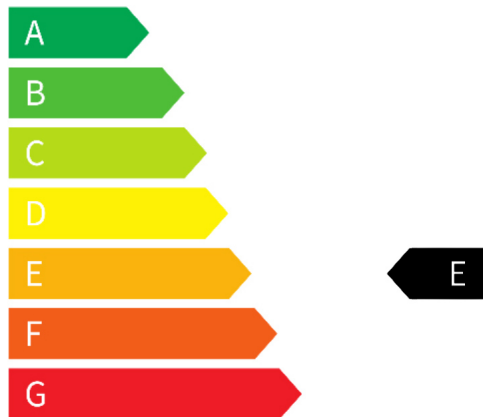

Verbrauch & Umwelt

Kraftstoffverbrauch (kombiniert): 6,1 l/100km

CO₂-Emissionen (kombiniert): 137.0 g/km

CO₂-Klasse: E

Kraftstoffverbrauch Innenstadt: 7,8 l/100km

Kraftstoffverbrauch Stadtrand: 5,7 l/100km

Kraftstoffverbrauch Landstraße: 5,3 l/100km

Kraftstoffverbrauch Autobahn: 6,3 l/100km

CO₂ - Klasse kombiniert

Kontakt

Ebert Automobile GmbH - Bensheim
Robert-Bosch Straße 23-25
64625 Bensheim

Tel.: +49 6251 10010

E-Mail: info.ebert.automobile@autowelt-ebert.de