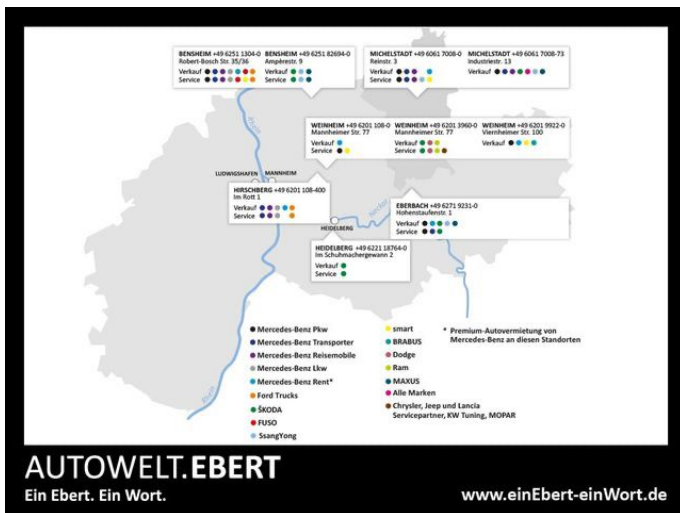

Mercedes-Benz Pössl Vito Vanline 119

CDI/NAVI/KAMERA/E-PAKET/

Details

Typ	Wohnmobil oder -wagen
Leistung	140 kW / 190 PS
Leistung	190
Kilometerstand	50 km
Kraftstoff	Diesel
Getriebe	Automatik
Hersteller Farbe	Selenitgrau

Preis

50.900,00 €

19% MwSt.

Ausstattung

- Metallic
- ABS
- Partikelfilter
- Lederlenkrad
- Parksensoren hinten
- Tuner/Radio
- Zentralverriegelung
- ESP
- Garantie
- Reifendruckkontrolle
- Kamera
- Radio DAB
- Servolenkung
- Navigationssystem
- Multifunktionslenkrad
- Parksensoren vorne
- Klimaanlage

Fahrzeugbeschreibung

- Fahrzeug-Nr. für Kundenanfragen: 886707

Standort des Fahrzeugs:

Bensheim · Robert-Bosch-Str. 35-36 · Tel. +49 62 51 13 04-0

Kontakt

Ebert Automobile GmbH - Bensheim
Ampèrestraße 9
64625 Bensheim

Tel.: +49 6251 826940

E-Mail: info.ebert.automobile@autowelt-ebert.de