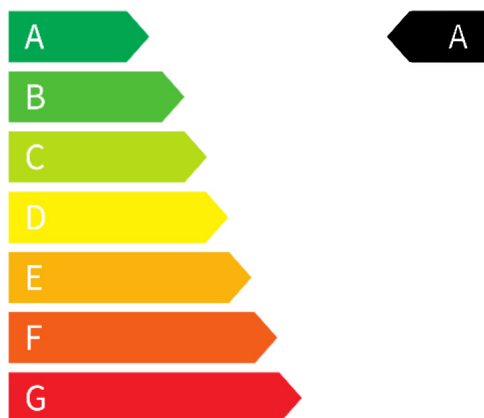

Verbrauch & Umwelt

CO2-Emissionen (kombiniert): 0 g/km

CO2-Klasse: A

CO2 - Klasse kombiniert

Kontakt

Autohaus Ebert GmbH & Co. KG - Michelstadt
Reinstr. 3
64720 Michelstadt

Tel.: +49 6061 70080
E-Mail: info.autohaus.ebert@autowelt-ebert.de